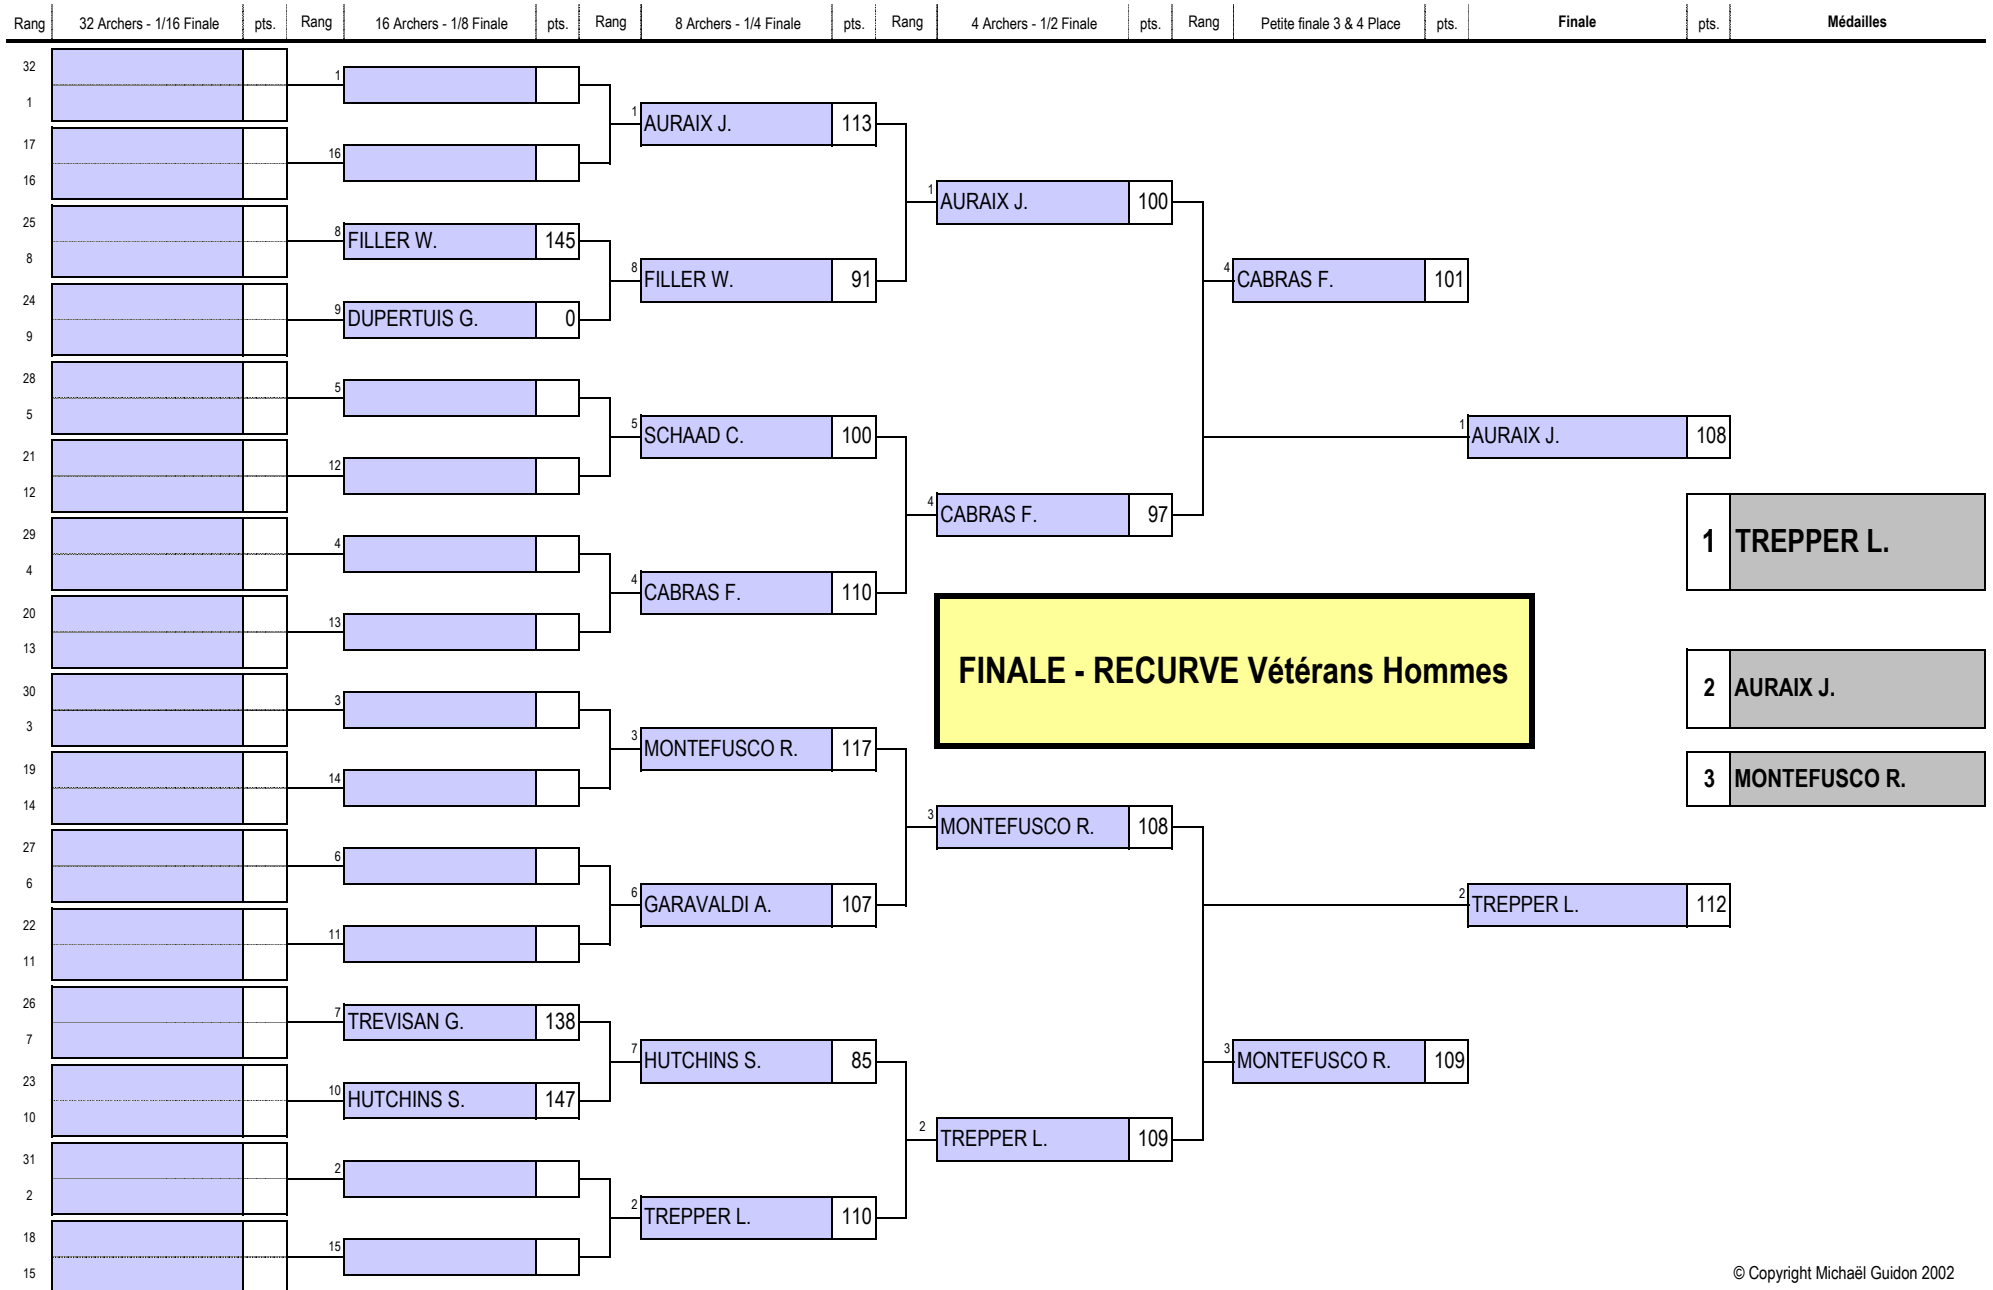

Genève Indoor 2005 - 27 février 2005