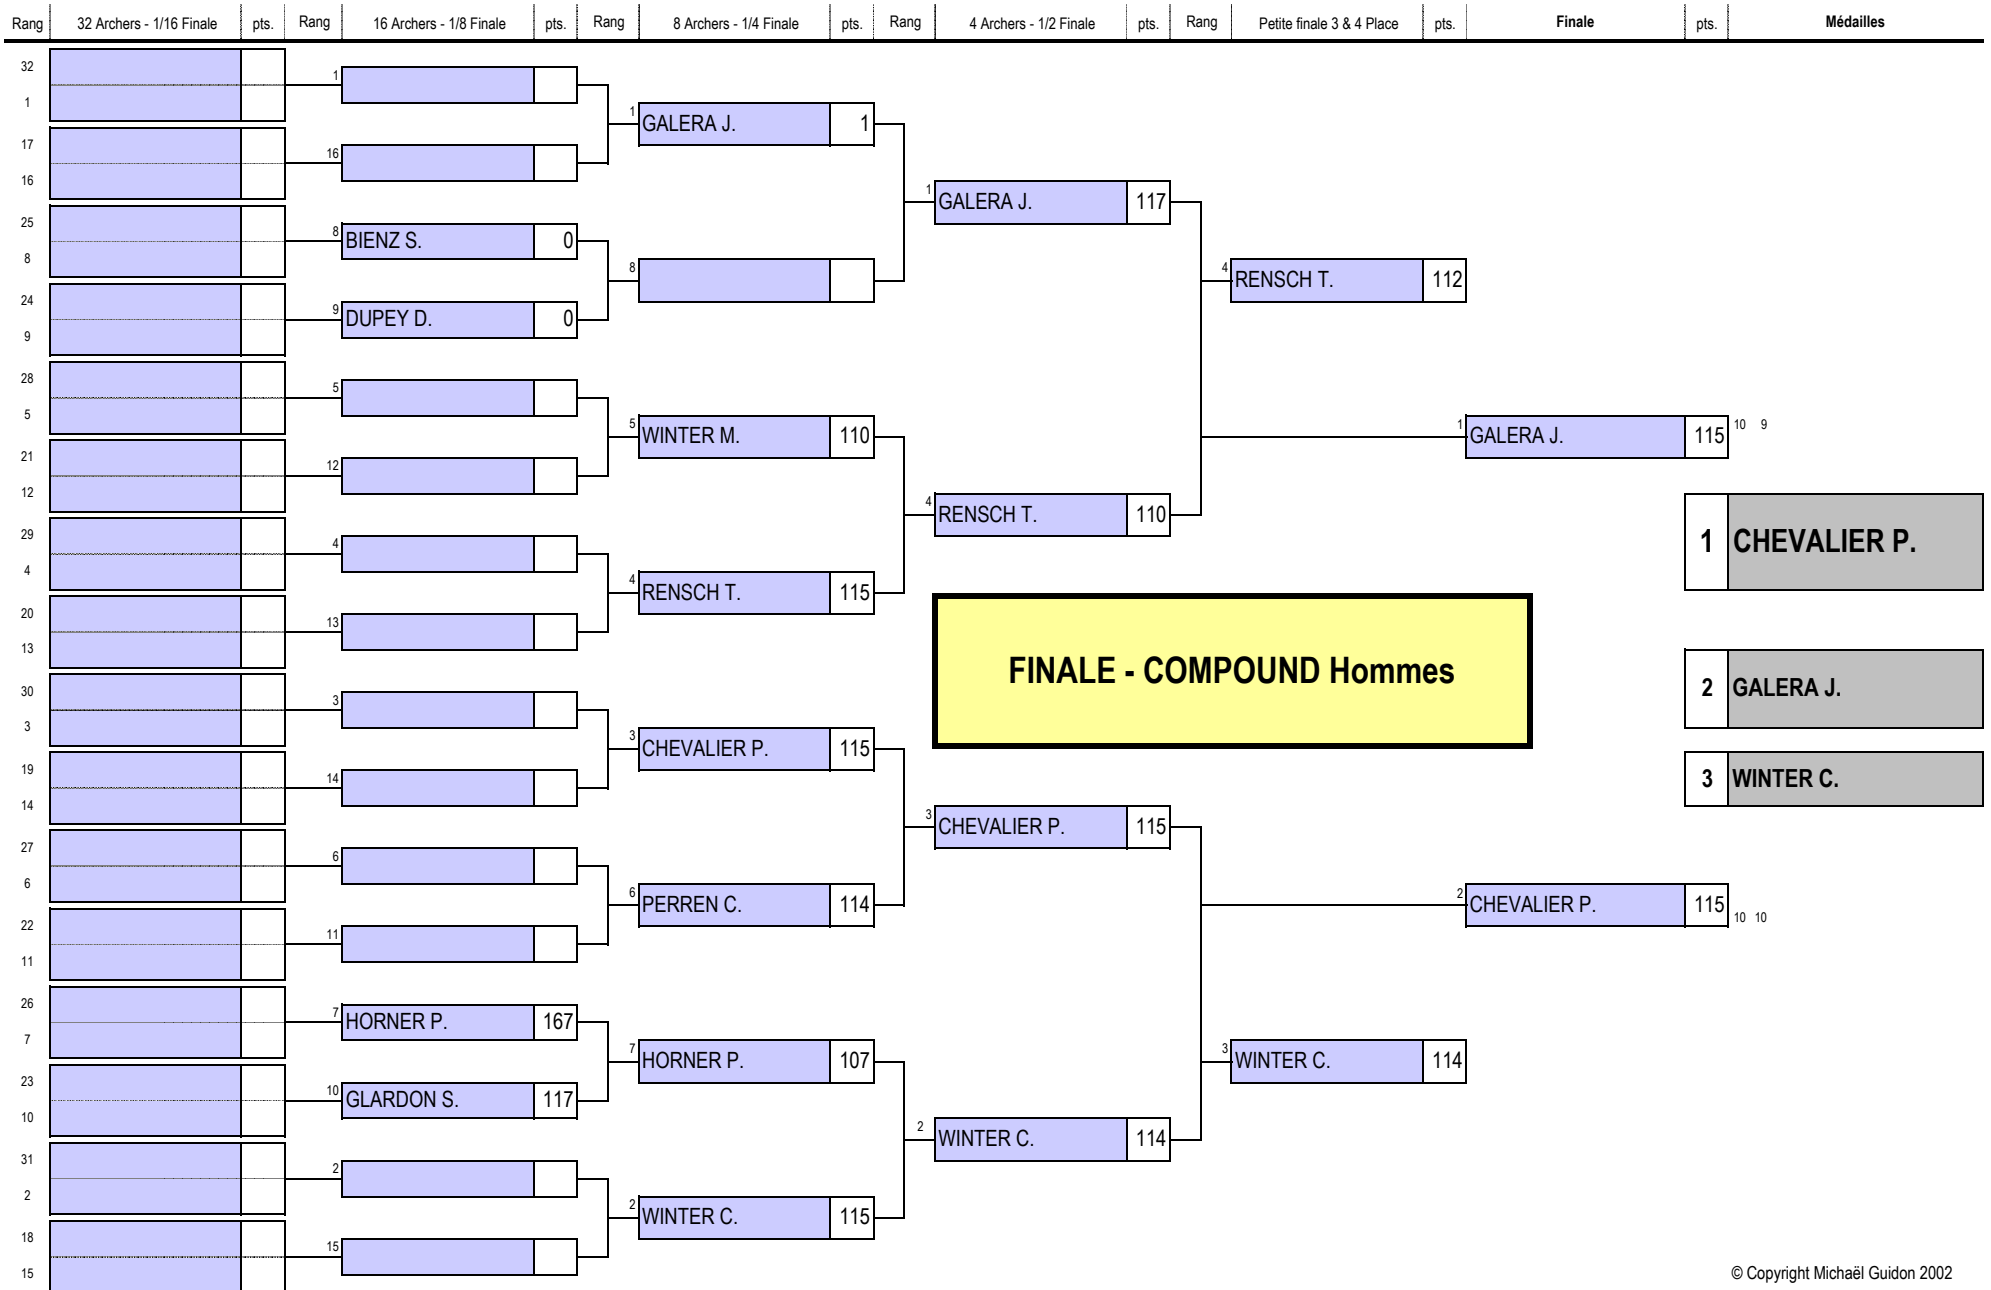

Genève Indoor 2005 - 27 février 2005