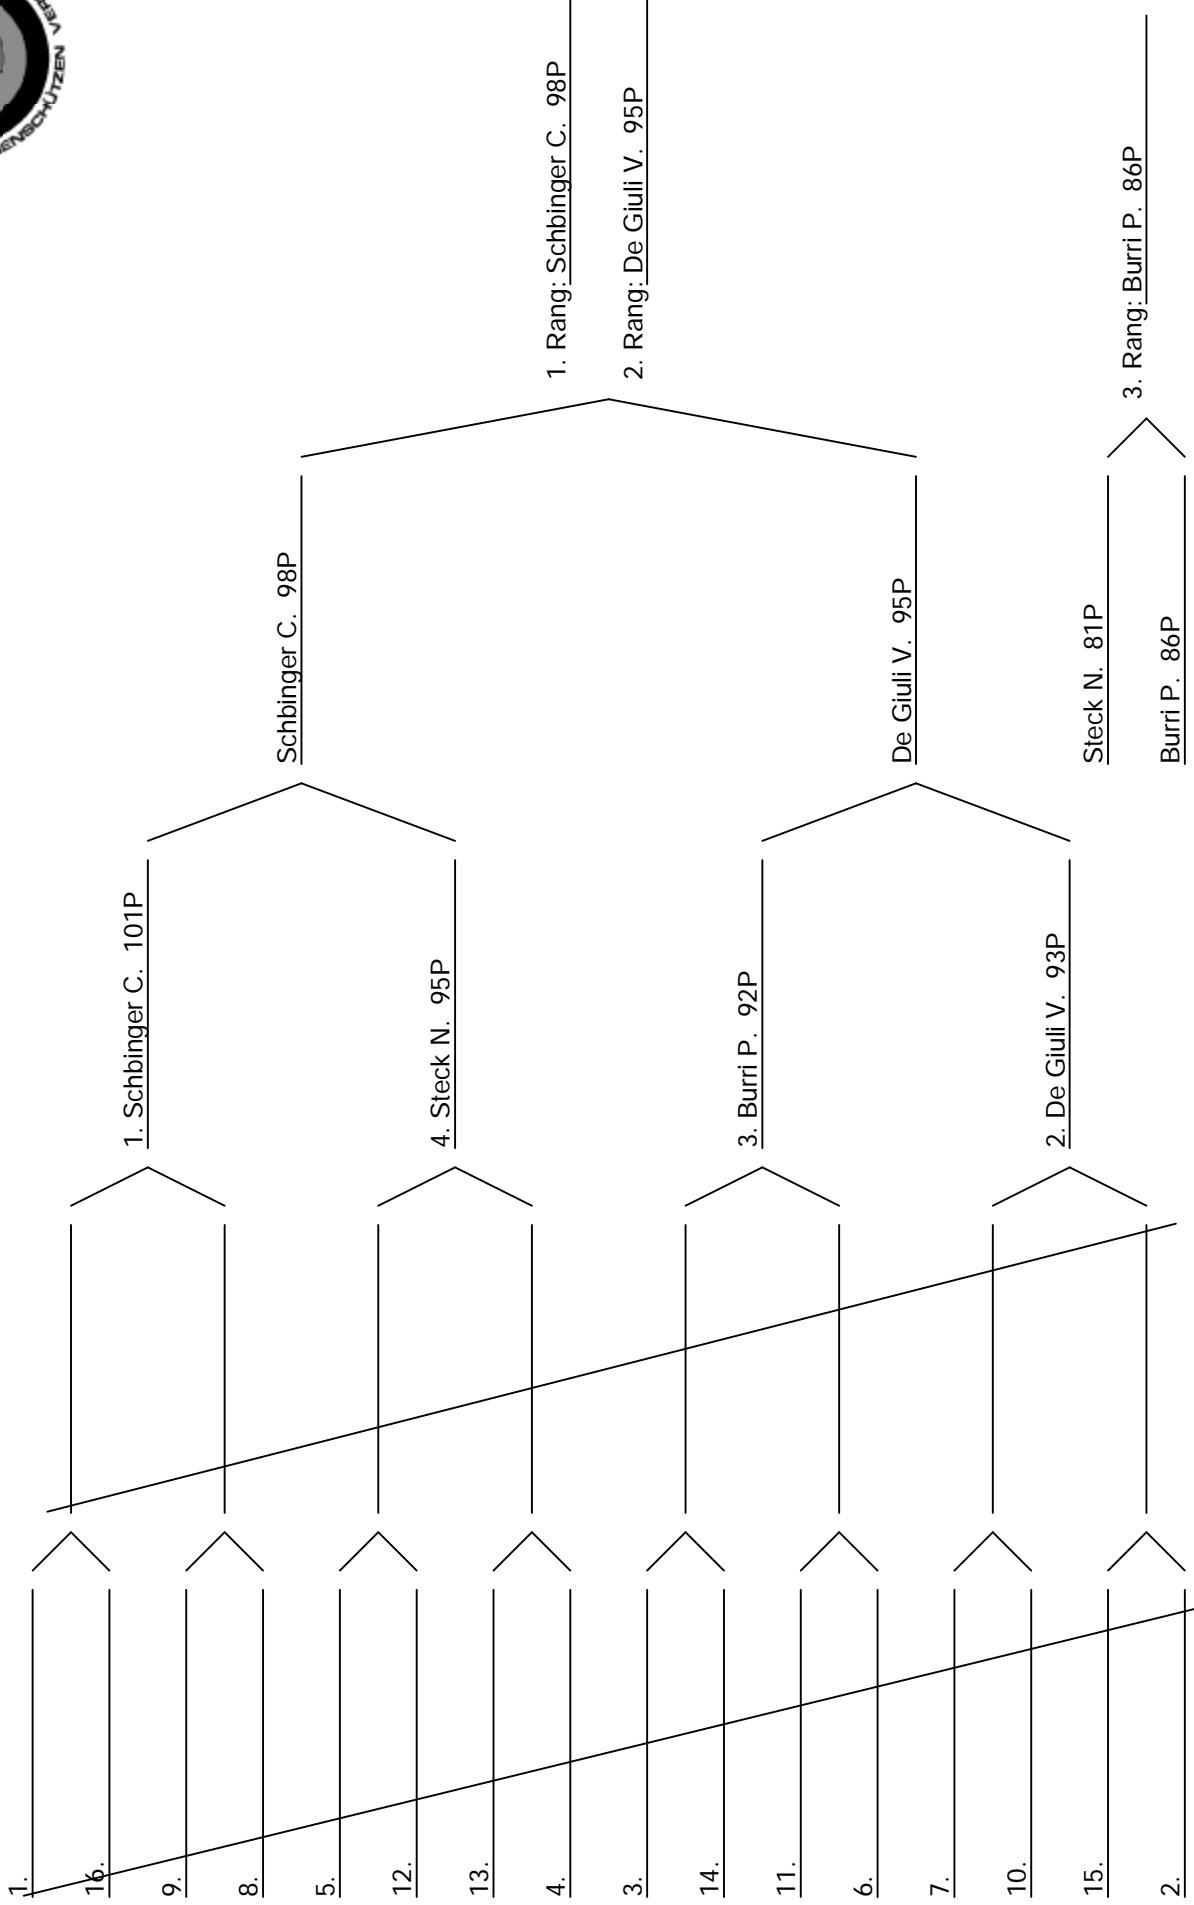

Kleiner Final, 4x3 Pfeile

Final, 4x3 Pfeile

Final Kategorie: Recurve Herren

1/8 Final, 3x6 Pfeile

1/4 Final, 4x3 Pfeile

1/2 Final, 4x3 Pfeile

Kleiner Final, 4x3 Pfeile

Final, 4x3 Pfeile

Final Kategorie: Compound Herren

1/8 Final, 3x6 Pfeile

1/4 Final, 4x3 Pfeile

1/2 Final, 4x3 Pfeile

Kleiner Final, 4x3 Pfeile

Final, 4x3 Pfeile

Final Kategorie: Recurve Jugend Damen

1/8 Final, 3x6 Pfeile

1/4 Final, 4x3 Pfeile

1/2 Final, 4x3 Pfeile

Kleiner Final, 4x3 Pfeile

Final, 4x3 Pfeile

Final Kategorie: Mini Recurve

1/8 Final, 3x6 Pfeile

1/4 Final, 4x3 Pfeile

1/2 Final, 4x3 Pfeile