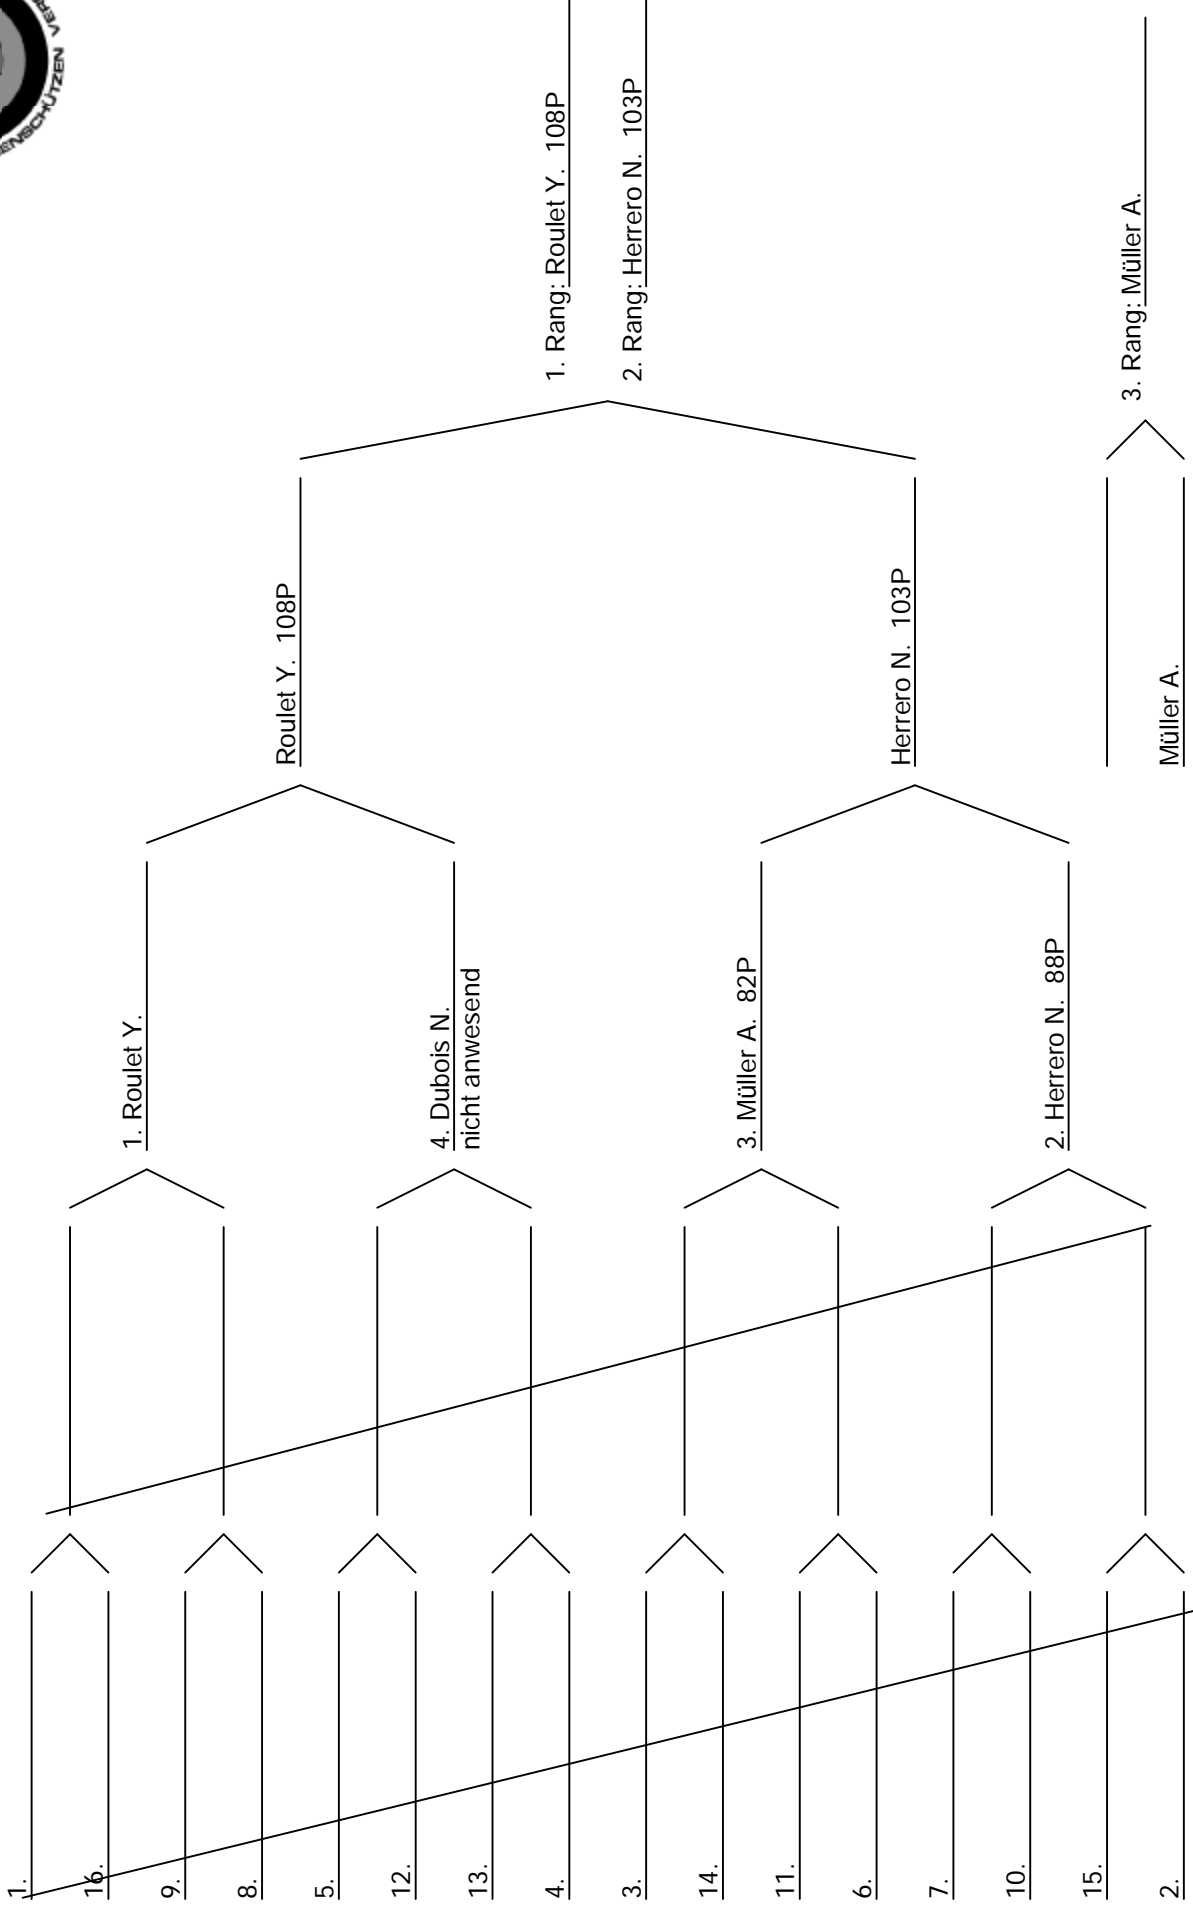

Final Kategorie: Compound Herren

1/8 Final, 3x6 Pfeile

1/4 Final, 4x3 Pfeile

1/2 Final, 4x3 Pfeile

Kleiner Final, 4x3 Pfeile

Final, 4x3 Pfeile

Final Kategorie: Recurve Jugend Damen

1/8 Final, 3x6 Pfeile

1/4 Final, 4x3 Pfeile

1/2 Final, 4x3 Pfeile

Kleiner Final, 4x3 Pfeile

Final, 4x3 Pfeile

Final Kategorie: Mini Recurve

1/8 Final, 3x6 Pfeile

1/4 Final, 4x3 Pfeile

1/2 Final, 4x3 Pfeile