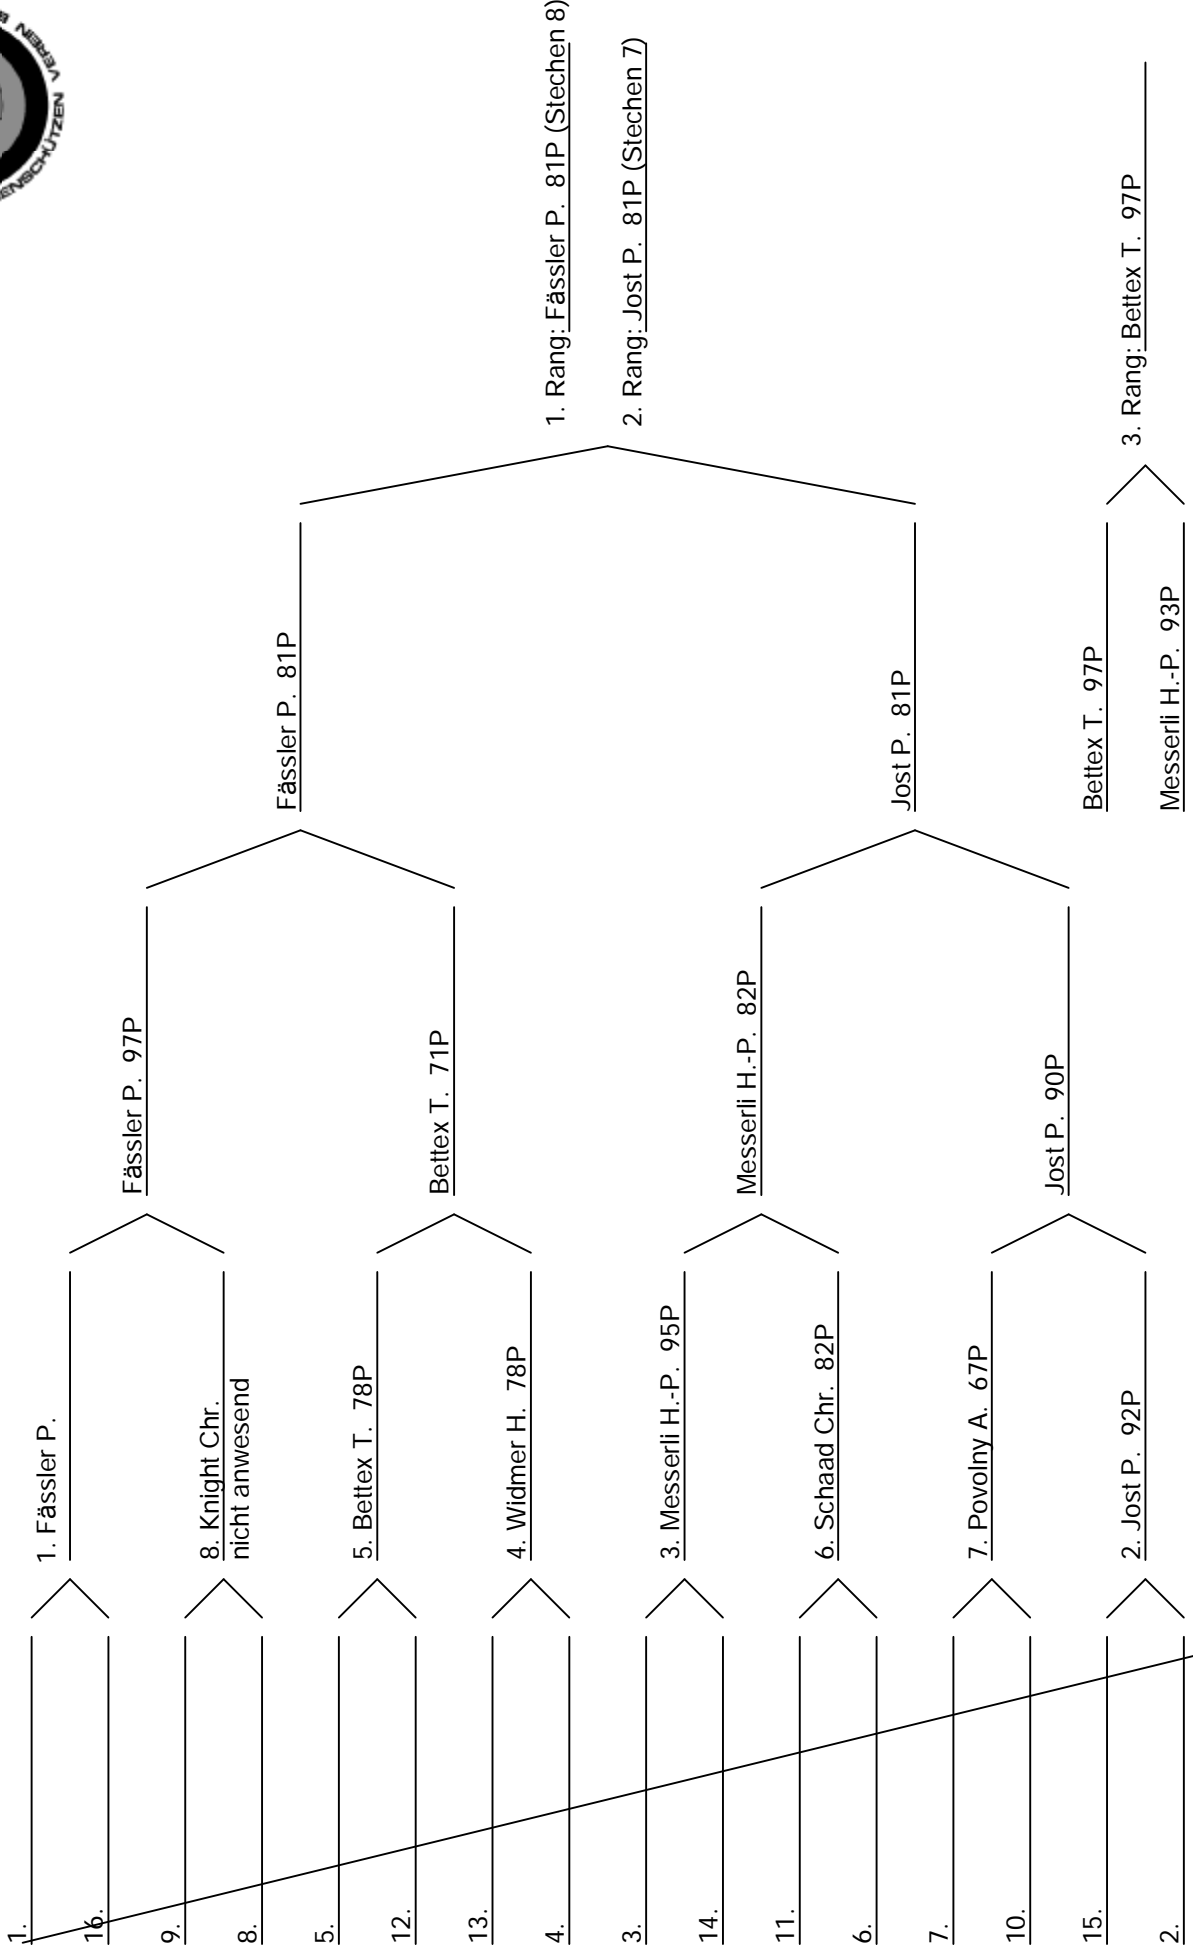

Final Kategorie: Recurve Herren Veteranen

1/8 Final, 3x6 Pfeile

1/4 Final, 4x3 Pfeile

1/2 Final, 4x3 Pfeile

Kleiner Final, 4x3 Pfeile

Final, 4x3 Pfeile

Final Kategorie: Compound Herren Veteranen

1/8 Final, 3x6 Pfeile

1/4 Final, 4x3 Pfeile

1/2 Final, 4x3 Pfeile

Kleiner Final, 4x3 Pfeile

Final, 4x3 Pfeile

Final Kategorie: Recurve Damen

1/8 Final, 3x6 Pfeile

1/4 Final, 4x3 Pfeile

1/2 Final, 4x3 Pfeile