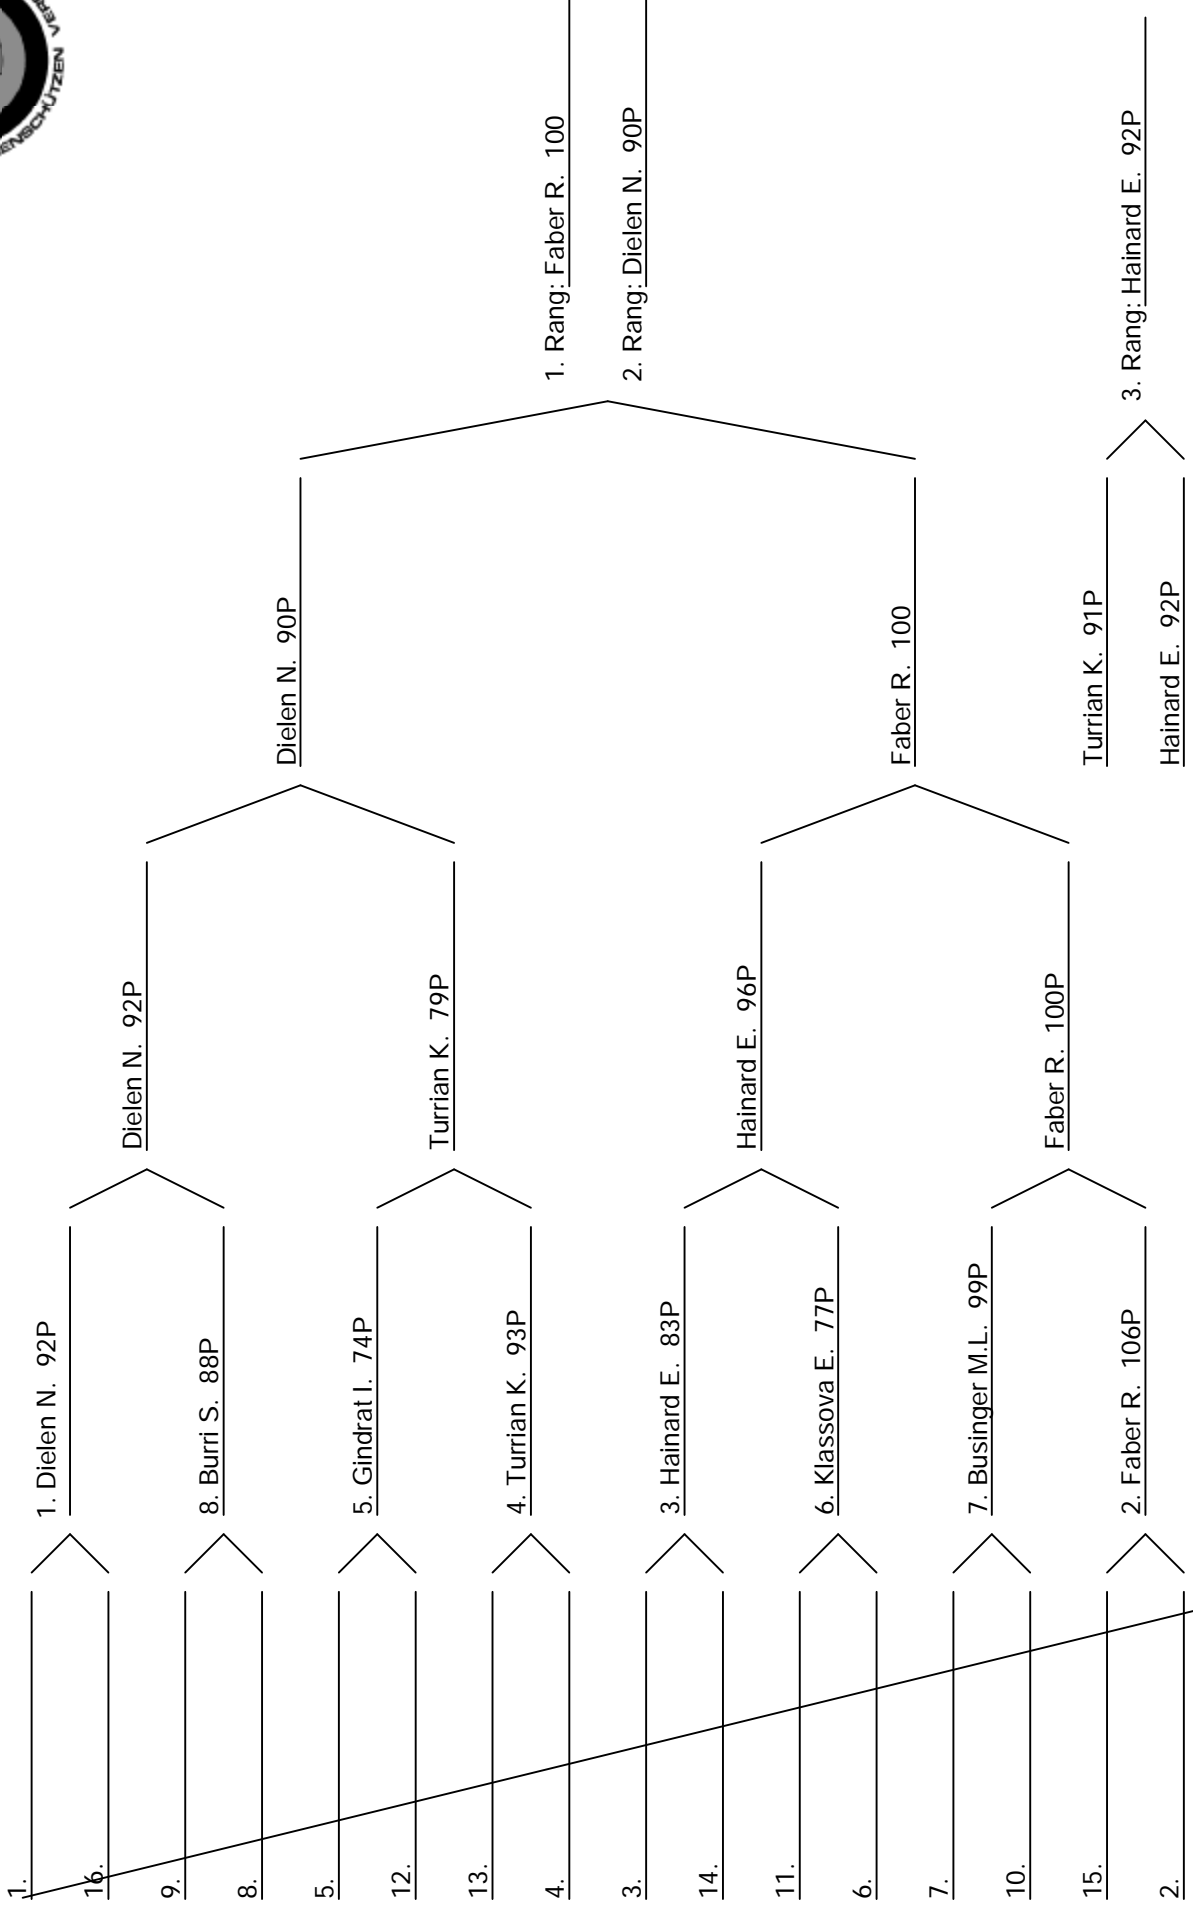

Final Kategorie: Recurve Herren Veteranen

1/8 Final, 3x6 Pfeile

1/4 Final, 4x3 Pfeile

1/2 Final, 4x3 Pfeile

Kleiner Final, 4x3 Pfeile

Final, 4x3 Pfeile

Final Kategorie: Compound Herren Veteranen

1/8 Final, 3x6 Pfeile

1/4 Final, 4x3 Pfeile

1/2 Final, 4x3 Pfeile

Kleiner Final, 4x3 Pfeile

Final, 4x3 Pfeile

Final Kategorie: Recurve Damen

1/8 Final, 3x6 Pfeile

1/4 Final, 4x3 Pfeile

1/2 Final, 4x3 Pfeile