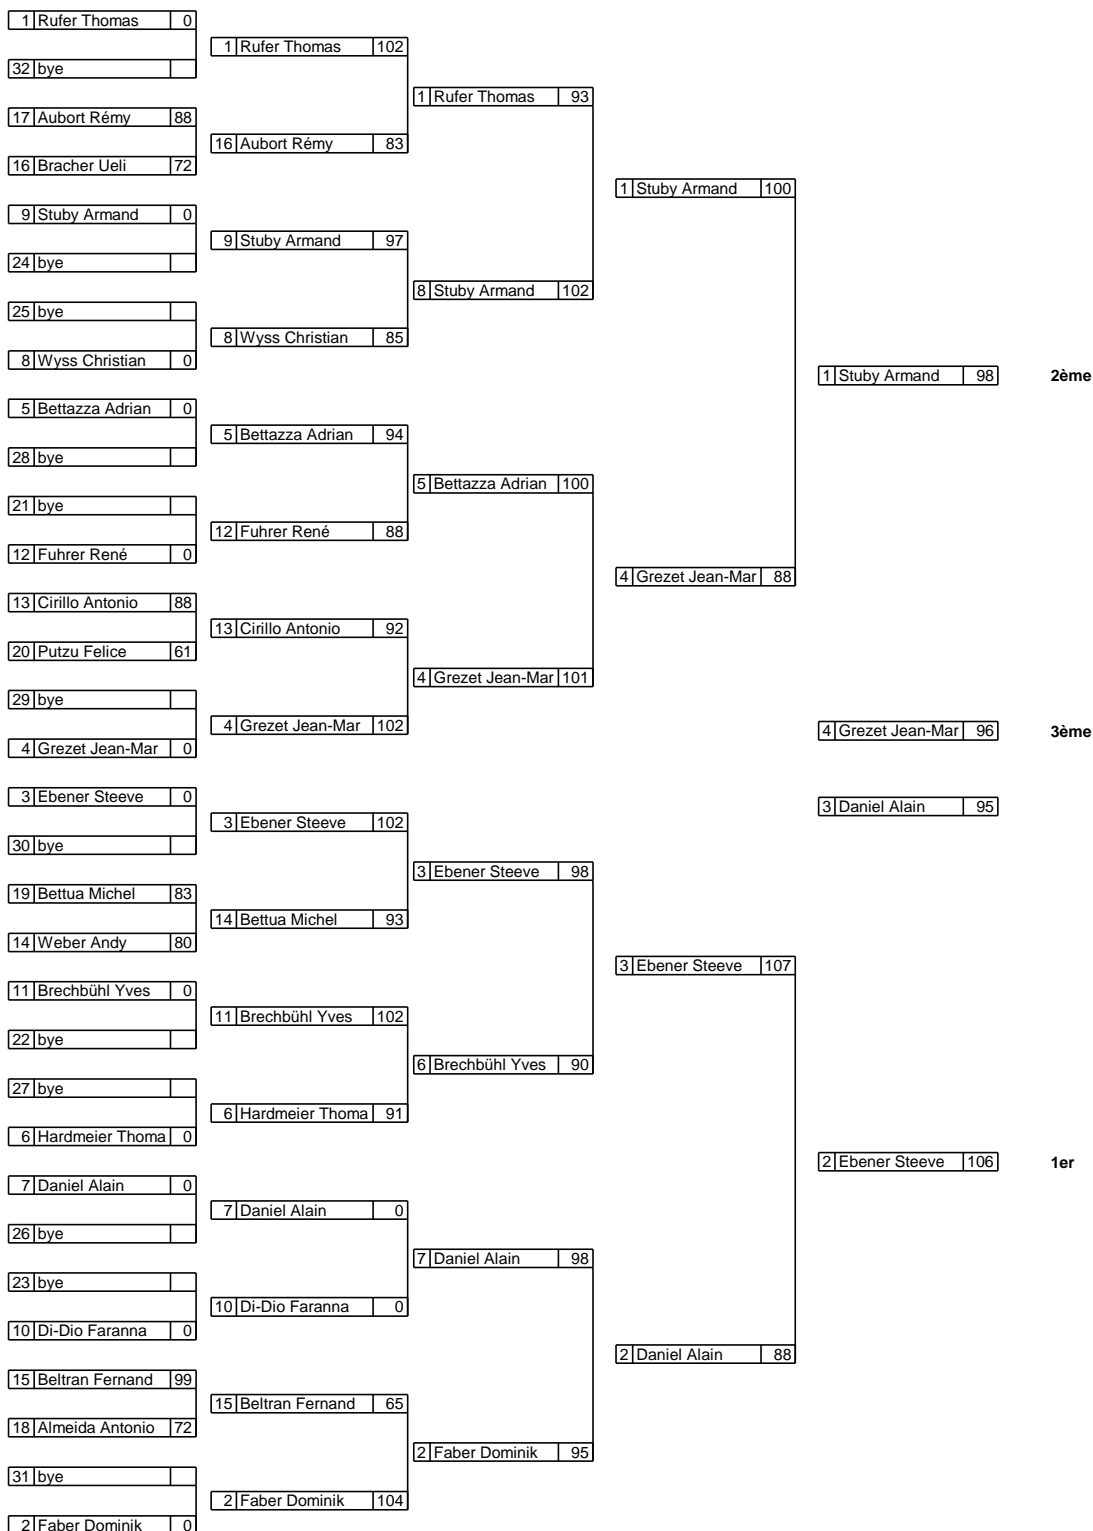

Finale Recurve Hommes

1/16

1/8

1/4

1/2

Finale

Recurve Vétéran Hommes

Rg	Dos.	Nom & Prénom	Club	Qualif.	1/8	1/4	1/2	Finale	Total
1	10B	Flörl Thomas	Biel	491 / 7	bye	86	90	89	265
2	12A	Vercellini Serge	GE Arc Club	571 / 1	bye	85	89	81	255
3	11B	Schaad Christian	Jussy	523 / 4	bye	91	82	95	268
4	10C	Schönberg Manfred	Luzern	530 / 3	bye	81	85	81	247
5	10A	Faber Marcel	BS Juventus	541 / 2	bye	82			
6	12C	Messerli Hans-Peter	Langenthal Oberaargau	522 / 5	bye	80			
7	11C	Bettex Teddy	Lausanne	441 / 8	80	74			
8	12B	Filler Wolfgang	NE Tell-Club	506 / 6	bye	68			
9	11A	Widmer Heinrich	Bern	399 / 9	67				